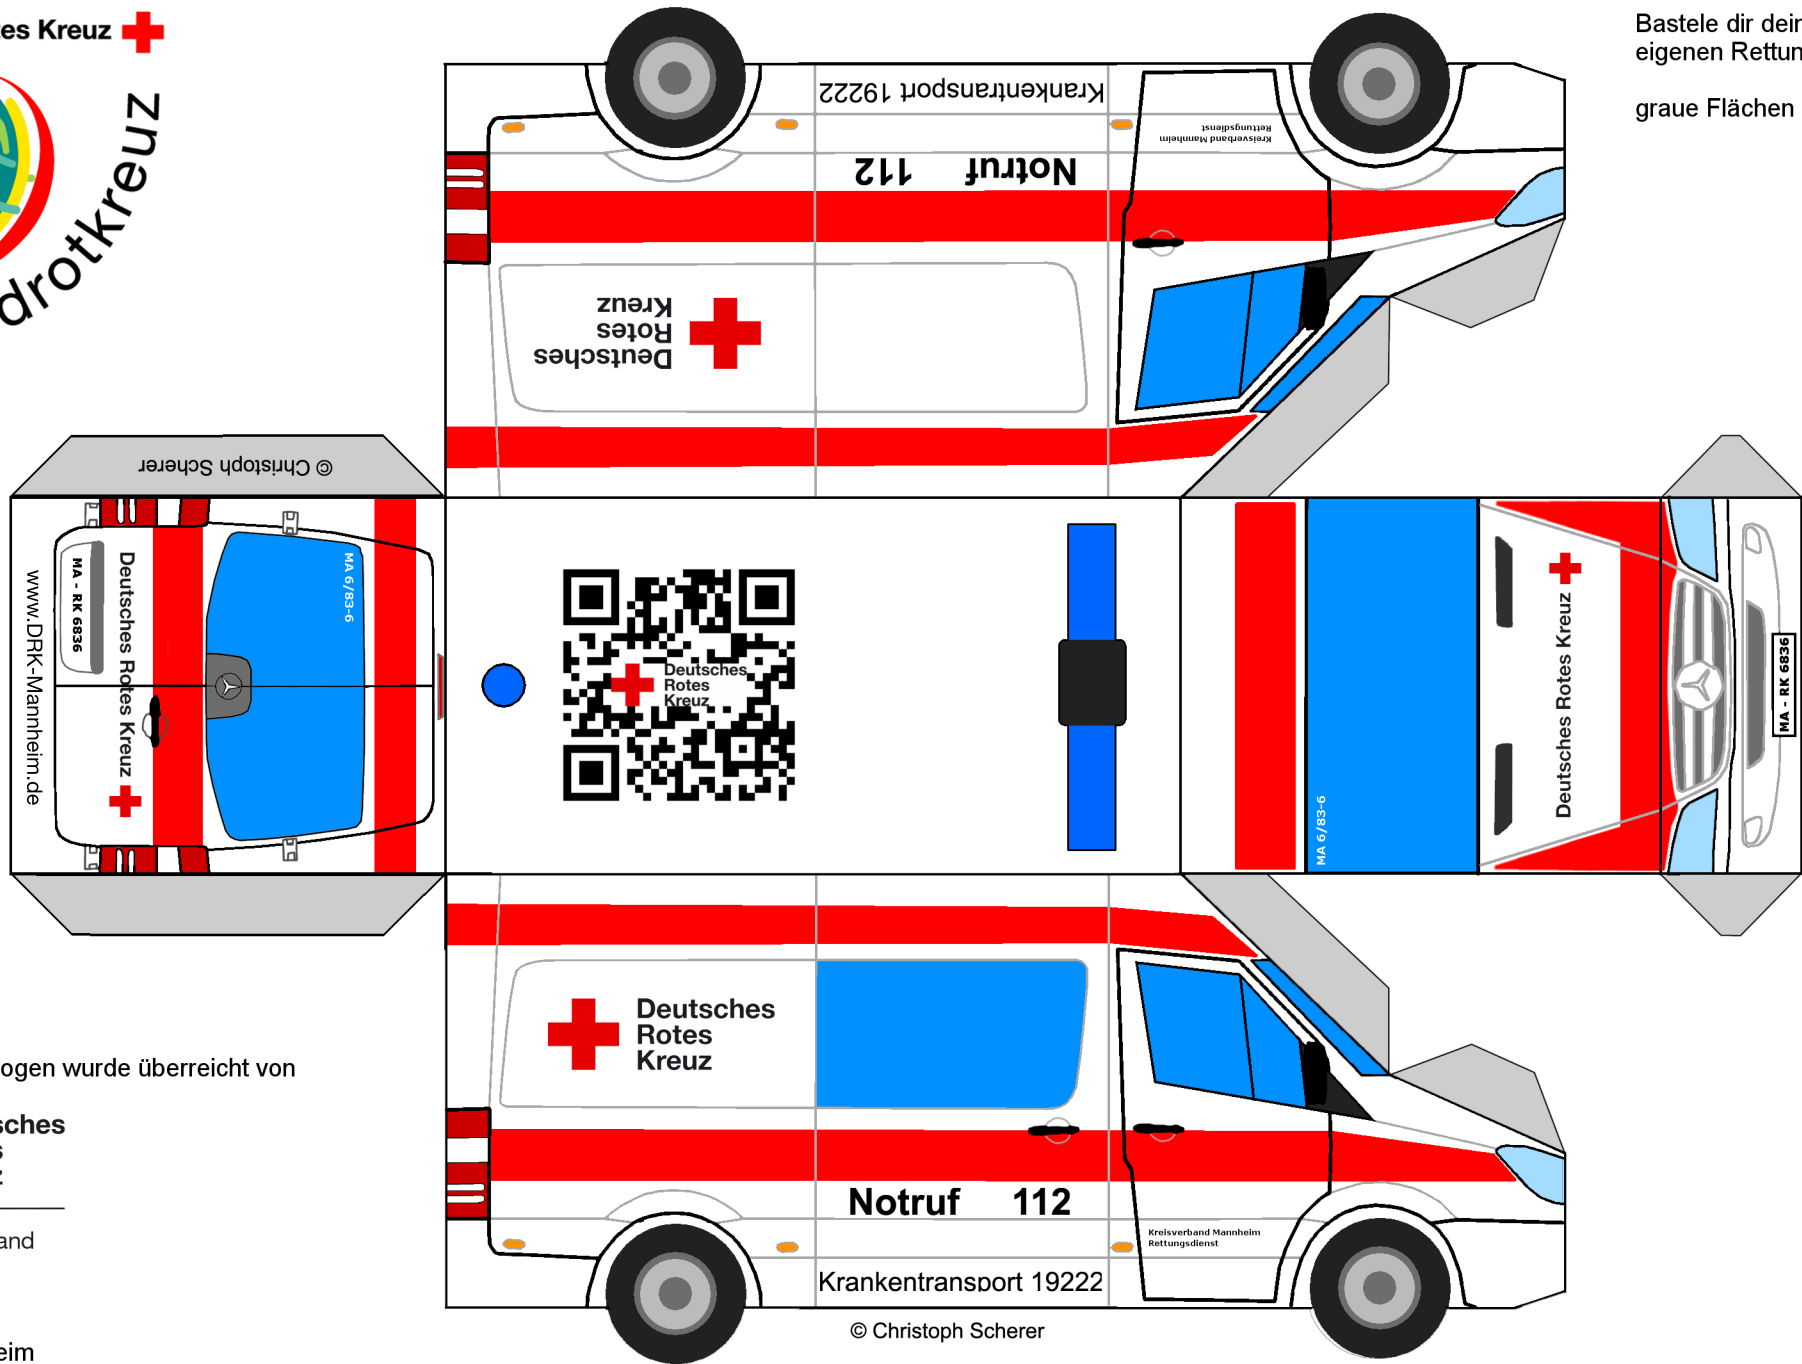

Bastele dir deinen eigenen Rettungswagen  
 graue Flächen = Klebeflächen

Dieser Bastelbogen wurde überreicht von

DRK-Kreisverband  
 Mannheim e. V.

Hafenstr. 47  
 68159 Mannheim  
 Tel. 0621 / 3218-0  
 Email: info@DRK-Mannheim.de  
 Web: www.DRK-Mannheim.de